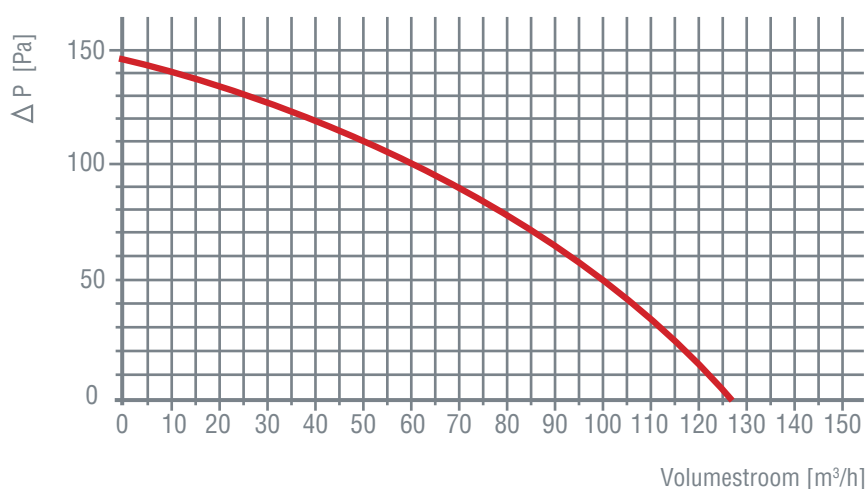

Geluidsgegevens

Capaciteit	Geluids-niveau
[m³/h]	[dB(A)]
30	21
50	32
75	44
125	55

* LpA (1 meter)

Druk/volumestroom diagram (maximaal)

Accessoires (optioneel)

ClimaRad CO₂-sensor (RF)

De CO₂-sensor kan optioneel worden toegepast in combinatie met de ClimaRad Fan, MiniBox of MaxiBox. Door een externe CO₂-sensor te koppelen aan de ClimaRad ventilatie-oplossing zal vraaggestuurd, op basis van het gemeten CO₂-gehalte worden geventileerd.

ClimaRad 4-standenschakelaar (RF)

Door middel van de draadloze 4-standenschakelaar kan de ClimaRad Fan handmatig worden bediend:

- 1: laag
- 2: midden
- 3: hoog
- auto: automatisch

ClimaRad®
Decentrale ventilatie

ClimaRad BV

Lübeckstraat 25
7575 EE Oldenzaal
Nederland

Tel. +31 (0) 541 358 130
e-mail: info@climarad.com
www.climarad.com