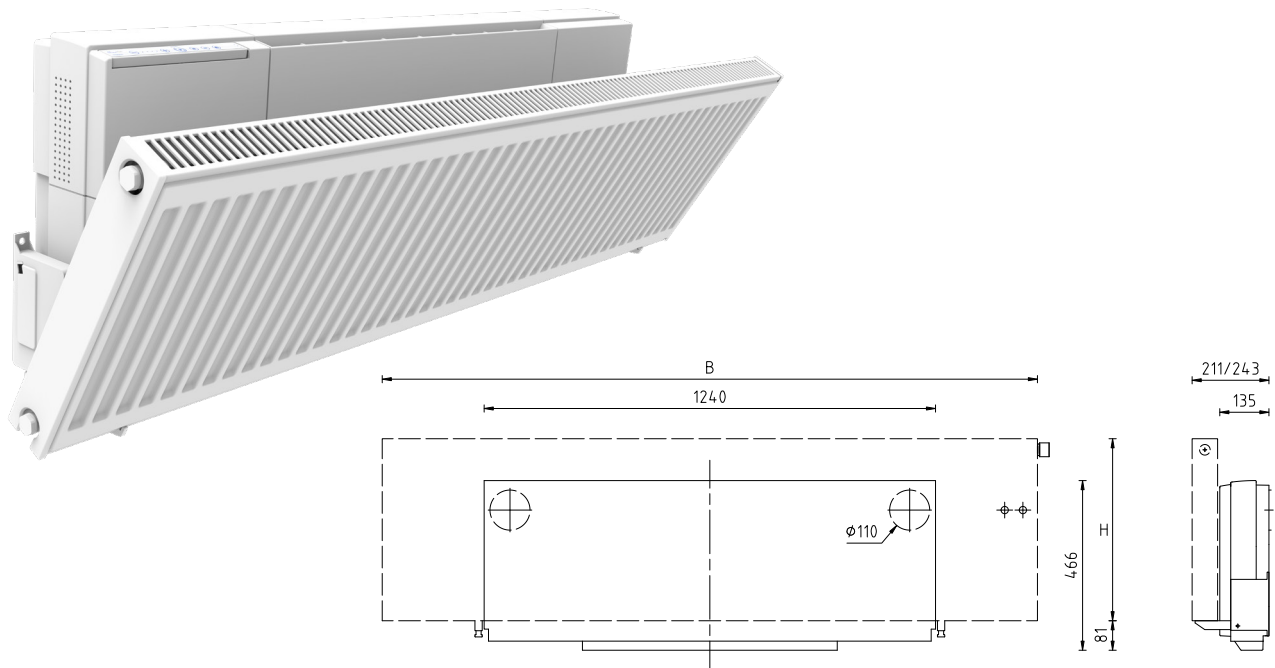

ClimaRad 2.0

De ClimaRad 2.0 is een zeer innovatieve ventilatie-unit met een ingebouwde warmtewisselaar en sensoren voor CO₂, luchtvochtigheid en binnen- en buitentemperatuur. De ventilatie-unit (WTW) zit 'verstopt' achter een kantelbare radiator. Hiermee wordt nauwelijks ruimte in beslag genomen. De ClimaRad 2.0 verzorgt ventilatie en verwarming per vertrek en wordt geplaatst tegen een buitenmuur. Toevoer en afvoer van lucht vinden dus rechtstreeks plaats door de gevel, waarbij de toegevoerde lucht wordt voorverwarmd.

Deze WTW-unit is ook verkrijgbaar met Modbus module.

Breedte, hoogte en diepte afhankelijk van radiator type

ClimaRad 2.0

Afmetingen:	1240x466x135 mm (bxhxd)
Aansluitingen:	2 x Ø 110 mm
Ventilatie-debiet (max.):	125 m ³ /h
Sensoren:	CO ₂ (vraaggestuurd), RV, RF, Tbi, Tbui
Aangesloten vermogen:	65 W (230 VAC/50Hz)
Elektrische beschermingsklasse:	Klasse II (dubbel geïsoleerd)
Specifiek ingangsvermogen (SPI):	0,12 W/(m ³ /h)
Standby verbruik:	0,5 W
Warmtewisselaar:	Tegenstroom tot 90% rendement
Kleppen:	Automatisch sluitende kleppen voor toe- en afvoer
Toepassing in hoogbouw:	Tot 60 m
Luchtfilters:	ePM10-70%
Energie label:	A+
Gewicht:	19 kg

Het werkingsprincipe

De voordelen:

- Minimale borstweringshoogte is 520 mm
- CO₂ - en RV-sturing
- Filters: ePM10-70%
- Warmtewisselaar rendement tot 90%
- In grote woonkamers toepasbaar (o.b.v. gelijkwaardigheidsverklaring TNO)
- Automatisch sluitende kleppen waardoor tochtvrije ventilatie wordt gegarandeerd (ook bij hoogbouw)
- Optioneel geïntegreerde Modbus module voor opname in extern Gebouw Beheer Systeem