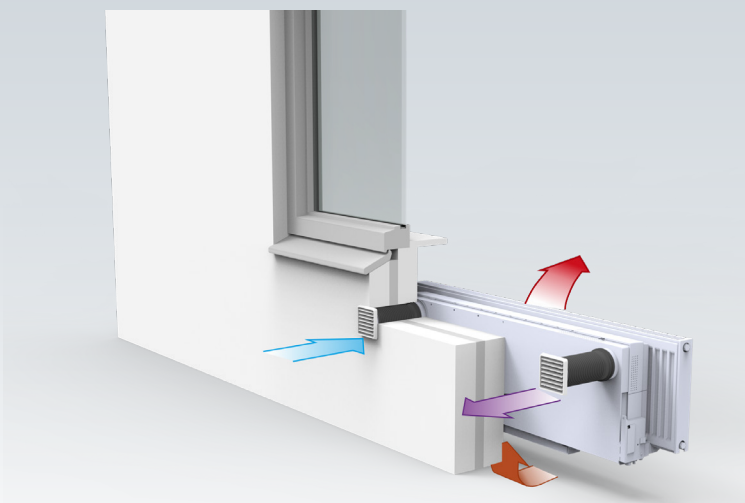

ClimaRad 2.0

De ClimaRad 2.0 is een zeer innovatieve ventilatie-unit met een ingebouwde warmtewisselaar en sensoren voor CO₂, luchtvochtigheid en binnen- en buitentemperatuur. De ventilatie-unit (WTW) zit 'verstopt' achter een kantelbare radiator. Hiermee wordt nauwelijks ruimte in beslag genomen. De ClimaRad 2.0 verzorgt ventilatie en verwarming per vertrek en wordt geplaatst tegen een buitenmuur. Toevoer en afvoer van lucht vinden dus rechtstreeks plaats door de gevel, waarbij de toegevoerde lucht wordt voorverwarmd.

Deze WTW-unit is ook verkrijgbaar met Modbus module.

Breedte, hoogte en diepte afhankelijk van radiator type

ClimaRad 2.0

Afmetingen:	1240x466x135 mm (bxhxd)
Aansluitingen:	2 x Ø 110 mm
Ventilatie-debiet (max.):	125 m ³ /h
Sensoren:	CO ₂ (vraaggestuurd), RV, RF, Tbi, Tbui
Aangesloten vermogen:	65 W (230 VAC/50Hz)
Elektrische beschermingsklasse:	Klasse II (dubbel geïsoleerd)
Specifiek ingangsvermogen (SPI):	0,12 W/(m ³ /h)
Standby verbruik:	0,5 W
Warmtewisselaar:	Tegenstroom tot 90% rendement
Kleppen:	Automatisch sluitende kleppen voor toe- en afvoer
Toepassing in hoogbouw:	Tot 60 m
Luchtfilters:	ePM10-70%
Energie label:	A+
Gewicht:	19 kg

Het werkingsprincipe

De voordelen:

- Minimale borstweringshoogte is 520 mm
- CO₂ - en RV-sturing
- Filters: ePM10-70%
- Warmtewisselaar rendement tot 90%
- In grote woonkamers toepasbaar (o.b.v. gelijkwaardigheidsverklaring TNO)
- Automatisch sluitende kleppen waardoor tochtvrije ventilatie wordt gegarandeerd (ook bij hoogbouw)
- Optioneel geïntegreerde Modbus module voor opname in extern Gebouw Beheer Systeem