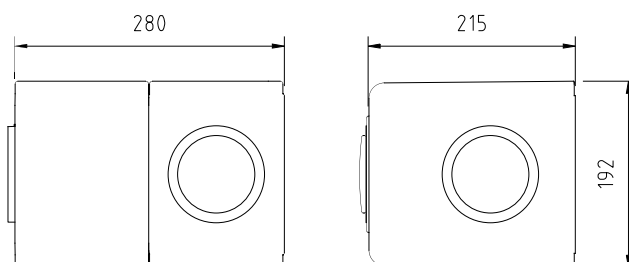

ClimaRad MiniBox

Afmetingen:	280x192x215 mm (bxhxd)
Aansluiting zuigzijde:	5 x Ø 100 mm
Aansluiting drukzijde:	1 x Ø 100 mm
Ventilatie-debiet (max. bij 50 Pa):	175 m ³ /h
Sensoren:	RV, RF (vraaggestuurd)
Aangesloten vermogen:	25 W (230 VAC/50Hz)
Elektrische beschermingsklasse:	Klasse I
Specifiek ingangsvermogen (SPI):	0,08 W/(m ³ /h)
Standby verbruik:	1 W
Accessoires (optioneel):	4-standenschakelaar, CO ₂ -sensor (RF)
Energielabel:	B
Gewicht:	3,6 kg