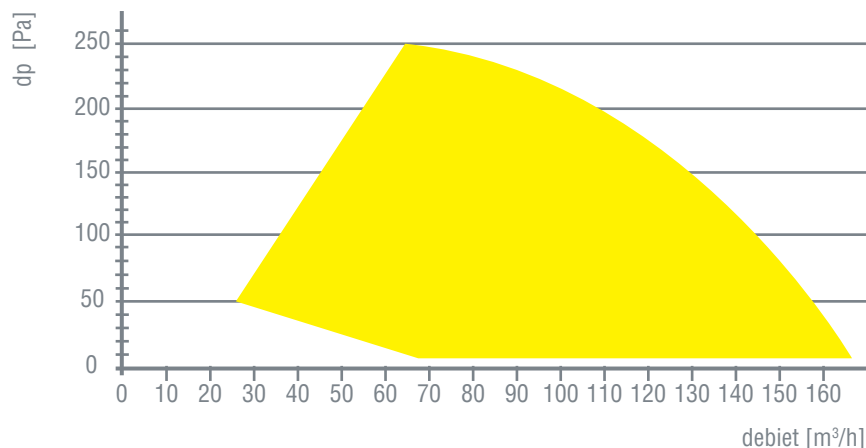

Geluidsgegevens

Capaciteit [m³/h]	Geluids- niveau [dB(A)]
50	16
75	24
125	37
175	44

* LpA (afstraling Box op 1 meter)

Druk/volumestroom diagram*

Accessoires (optioneel)

ClimaRad CO₂-sensor (RF)

De CO₂-sensor kan optioneel worden toegepast in combinatie met de ClimaRad Fan, MiniBox of MaxiBox. Door een externe CO₂-sensor te koppelen aan de ClimaRad ventilatie-oplossing zal vraaggestuurd, op basis van het gemeten CO₂-gehalte worden geventileerd.

ClimaRad 4-standenschakelaar (RF)

Door middel van de draadloze 4-standenschakelaar kan de ClimaRad MiniBox handmatig worden bediend:

- 1: laag
- 2: midden
- 3: hoog
- auto: automatisch

EXCECON bvba-sprl
Zwaarveld 9A
9220 HAMME
T. +32 (0)52 22 28 66
www.excecon.com